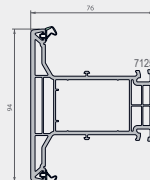

**SPECYFIKACJA TECHNICZNA****Vision 76**

Głębokość ramy	76 mm
Głębokość skrzydła	80 mm
Wersja skrzydła	niezlicowane
Wysokość przyłgi w ramie	25 mm
Szerokość przyłgi w ramie	9 mm
Wysokość przyłgi w skrzydle	23 mm
Szerokość przyłgi w skrzydle	9 mm
Możliwa szerokość szklenia w ramie	10-55 mm
Możliwa szerokość szklenia w skrzydle	14-59 mm
Możliwość wklejania szyby	opcjonalnie
Sposób uszczelnienia	podwójne
U _f złozenia rama/skrzydło (W/m ² K)	do 1,0 W/m ² K

Przekrój pionowy

Przekrój poziomy

Wybrane elementy systemu

Wzmocnienia