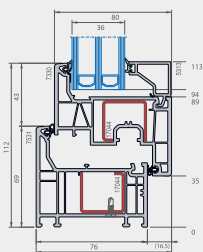

OKNA

deceuninck

Vision 76

VISION NA PLATFORMIE ICOR

Vision jest w 100% zintegrowany z platformą iCOR. To 5-komorowy system z podwójnym uszczelnieniem, ramą o głębokości zabudowy 76 mm i skrzydłem o głębokości zabudowy 80 mm. Vision posiada bardzo smukłą przylgę, oferując nowoczesny design, doskonale komponujący się z różnymi stylami architektonicznymi. Posiada doskonałe parametry termiczne.

**SPECYFIKACJA TECHNICZNA****Vision 76**

Głębokość ramy	76 mm
Głębokość skrzydła	80 mm
Wersja skrzydła	niezlicowane
Wysokość przyłgi w ramie	25 mm
Szerokość przyłgi w ramie	9 mm
Wysokość przyłgi w skrzydle	23 mm
Szerokość przyłgi w skrzydle	9 mm
Możliwa szerokość szklenia w ramie	10-55 mm
Możliwa szerokość szklenia w skrzydle	14-59 mm
Możliwość wklejania szyby	opcjonalnie
Sposób uszczelnienia	podwójne
U _f złozenia rama/skrzydło (W/m ² K)	do 1,0 W/m ² K

Przekrój pionowy

Przekrój poziomy

Wybrane elementy systemu

Wzmocnienia