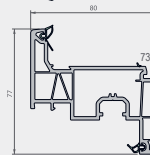

**SPECYFIKACJA TECHNICZNA****Vision 76**

Głębokość ramy	76 mm
Głębokość skrzydła	80 mm
Wersja skrzydła	niezlicowane
Wysokość przyłgi w ramie	25 mm
Szerokość przyłgi w ramie	9 mm
Wysokość przyłgi w skrzydle	23 mm
Szerokość przyłgi w skrzydle	9 mm
Możliwa szerokość szklenia w ramie	10-55 mm
Możliwa szerokość szklenia w skrzydle	14-59 mm
Możliwość wklejania szyby	opcjonalnie
Sposób uszczelnienia	podwójne
U _f złozenia rama/skrzydło (W/m ² K)	do 1,0 W/m ² K

Przekrój pionowy

Przekrój poziomy

Wybrane elementy systemu

Wzmocnienia