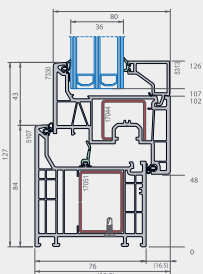

OKNA

deceuninck

Vision 76

VISION NA PLATFORMIE ICOR

Vision jest w 100% zintegrowany z platformą iCOR. To 5-komorowy system z podwójnym uszczelnieniem, ramą o głębokości zabudowy 76 mm i skrzydłem o głębokości zabudowy 80 mm. Vision posiada bardzo smukłą przylgę, oferując nowoczesny design, doskonale komponujący się z różnymi stylami architektonicznymi. Posiada doskonałe parametry termiczne.

**SPECYFIKACJA TECHNICZNA****Vision 76**

Głębokość ramy	76 mm
Głębokość skrzydła	80 mm
Wersja skrzydła	niezlicowane
Wysokość przyłgi w ramie	25 mm
Szerokość przyłgi w ramie	9 mm
Wysokość przyłgi w skrzydle	23 mm
Szerokość przyłgi w skrzydle	9 mm
Możliwa szerokość szklenia w ramie	10-55 mm
Możliwa szerokość szklenia w skrzydle	14-59 mm
Możliwość wklejania szyby	opcjonalnie
Sposób uszczelnienia	podwójne
U _f złozenia rama/skrzydło (W/m ² K)	do 1,0 W/m ² K

Przekrój pionowy

Przekrój poziomy

Wybrane elementy systemu

Wzmocnienia