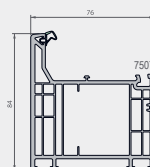

**SPECYFIKACJA TECHNICZNA****Vision 76**

Głębokość ramy	76 mm
Głębokość skrzydła	80 mm
Wersja skrzydła	niezlicowane
Wysokość przyłgi w ramie	25 mm
Szerokość przyłgi w ramie	9 mm
Wysokość przyłgi w skrzydle	23 mm
Szerokość przyłgi w skrzydle	9 mm
Możliwa szerokość szklenia w ramie	10-55 mm
Możliwa szerokość szklenia w skrzydle	14-59 mm
Możliwość wklejania szyby	opcjonalnie
Sposób uszczelnienia	podwójne
U _f złozenia rama/skrzydło (W/m ² K)	do 1,0 W/m ² K

Przekrój pionowy

Przekrój poziomy

Wybrane elementy systemu

Wzmocnienia