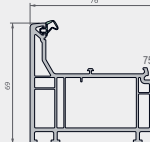

**SPECYFIKACJA TECHNICZNA****Vision 76**

Głębokość ramy	76 mm
Głębokość skrzydła	80 mm
Wersja skrzydła	niezlicowane
Wysokość przyłgi w ramie	25 mm
Szerokość przyłgi w ramie	9 mm
Wysokość przyłgi w skrzydle	23 mm
Szerokość przyłgi w skrzydle	9 mm
Możliwa szerokość szklenia w ramie	10-55 mm
Możliwa szerokość szklenia w skrzydle	14-59 mm
Możliwość wklejania szyby	opcjonalnie
Sposób uszczelnienia	podwójne
U _f złozenia rama/skrzydło (W/m ² K)	do 1,0 W/m ² K

Przekrój pionowy

Przekrój poziomy

Wybrane elementy systemu

Wzmocnienia